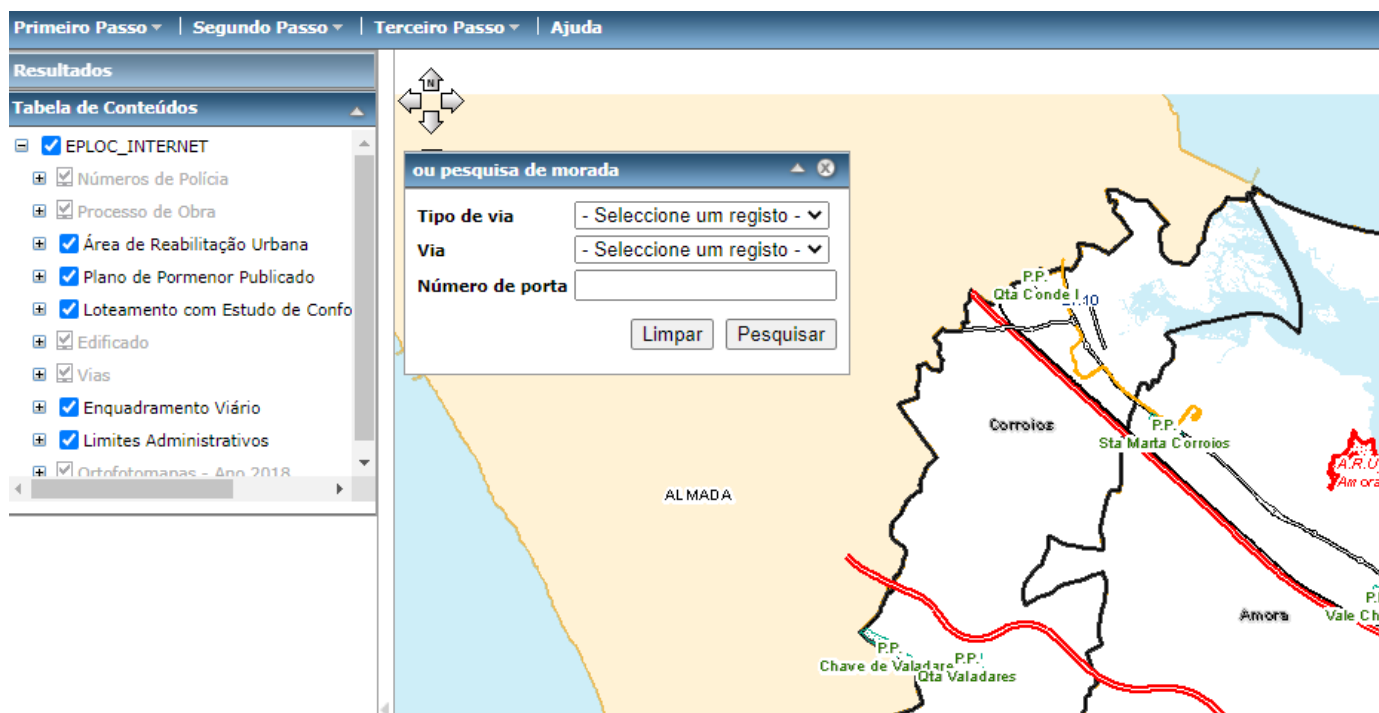

IDENTIFICAÇÃO

Título:

Consultar processo de Obra

Versão: 01

Destinatários:

Utilizadores dos Serviços Online da Câmara Municipal do Seixal.

Campo de aplicação:

Serviços Online Municipais > Consulta de processo de Obra

Ao abrir a página, selecionar a opção Plantas e Cartografia

Clicar em “Primeiro Passo” e seleccionar o tipo de pesquisa pretendida:

- Pesquisa de rua (quando não tem n.º de porta ou tem apenas o Lote)

- Pesquisa de morada (quando tem a morada e o número da porta)

Os números a verde em cima dos prédios, identificam o respetivo processo de obra que deve ser colocado no requerimento.

NOTA: A indicação de todos os dados de qualquer pedido submetido através dos serviços online é da responsabilidade de quem submete. Sem a identificação do processo de obra correspondente, os serviços poderão não conseguir dar resposta atempada à pretensão.