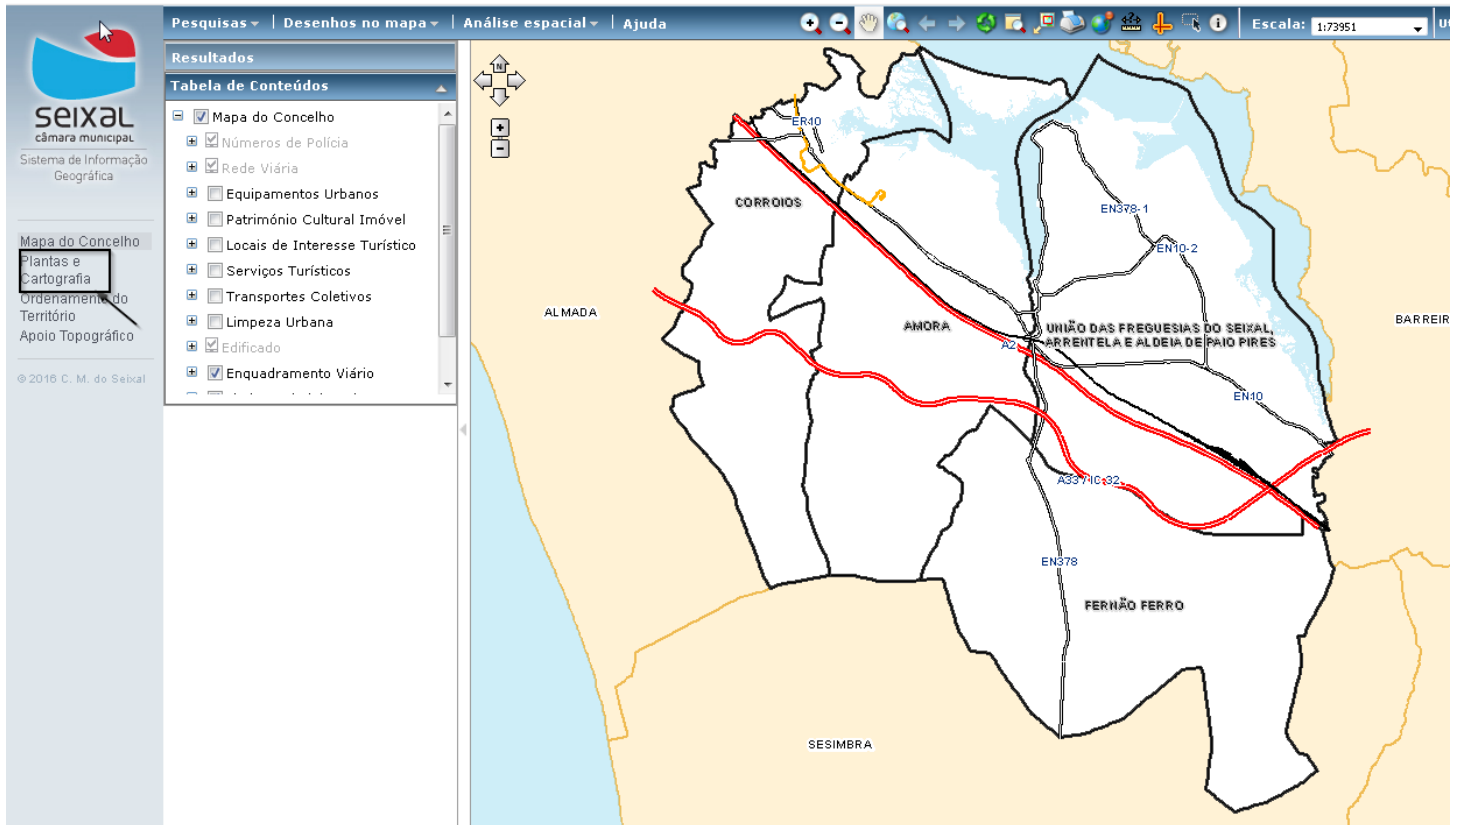

A partir do site da Câmara Municipal do Seixal, localizado em www.cm-seixal.pt, está disponível, em rodapé, o acesso aos Sites Municipais. Da lista escolher o site Mapas do Concelho localizado em <http://sig.cm-seixal.pt/sig/>

Ao abrir a página, selecionar a opção Plantas e Cartografia